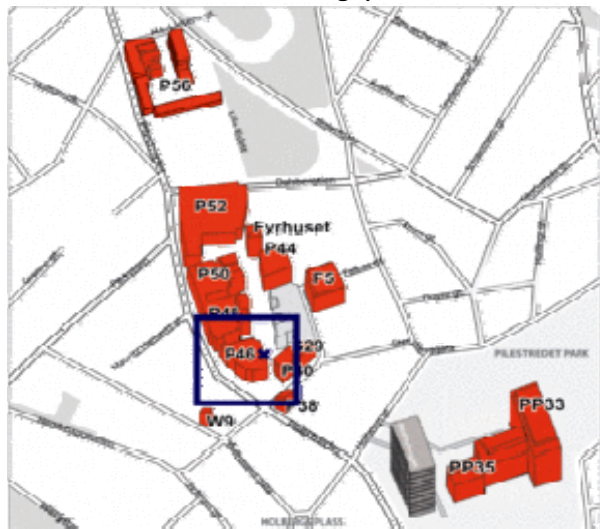

## mandag 9. oktober 2006

Sted: **Høgskolen i Oslo, P46**. Kurs og konferansesenteret 3 etg.

Høgskolen ligger i **PILESTREDET**. Det er ca 10 min gange fra Karl Johan. Trikker går rett forbi, og fra sentrum er stoppestedet; **Høgskolesenteret** (linjen mot Rikshospitalet 17 og 18). Som du ser av kartet er **Holbergs plass** med Rica Holberg Hotell rett nede i veien

Lenke til større kart:

<http://www.viamichelin.com/viamichelin/gbr/dyn/controller/mapPerformPage?strAddress=holbergs+plass&strCP=&strLocation=oslo&strCountry=1574&image2.x=18&image2.y=14>